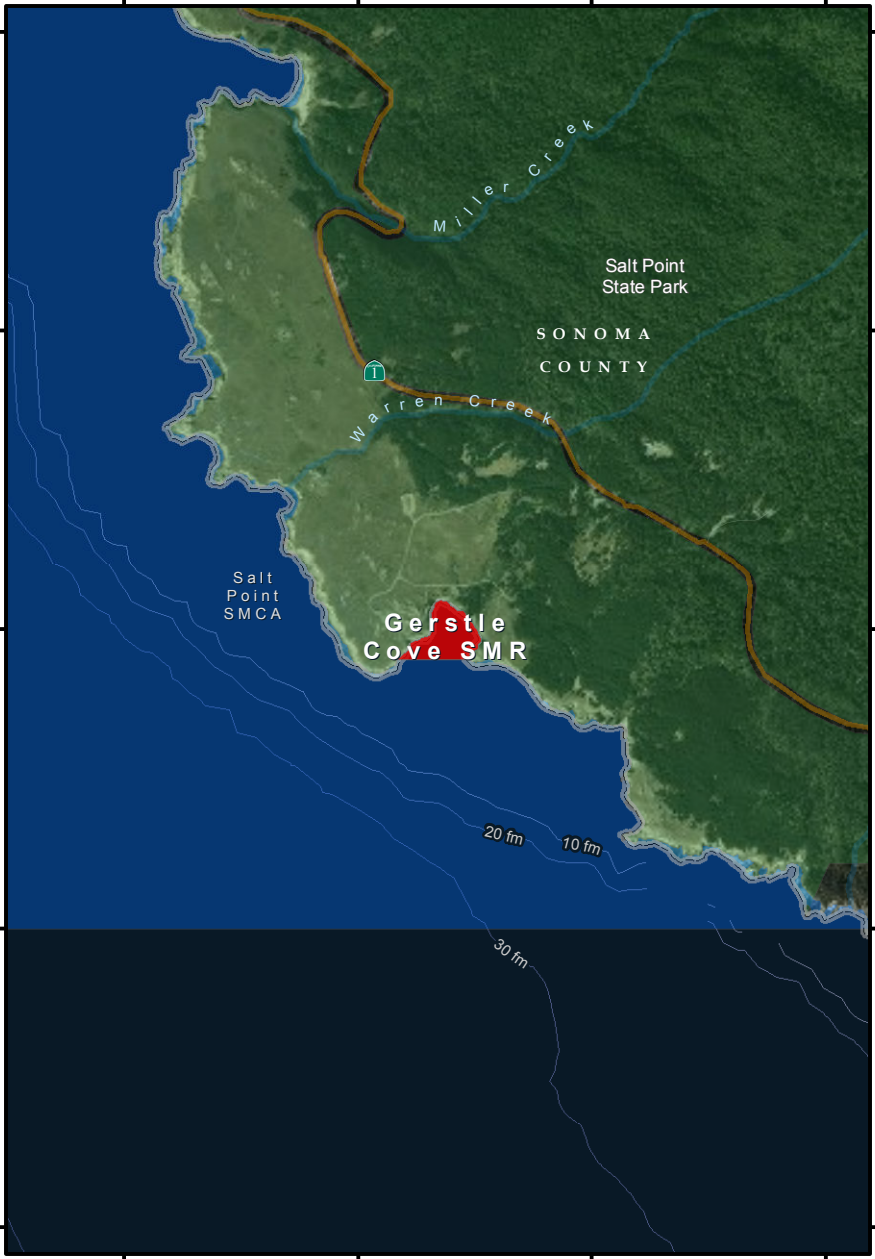

123°20.5'W

123°20'W

123°19.5'W

123°19'W

38°35'N

38°35'N

38°34.5'N

38°34.5'N

38°34'N

38°34'N

38°33.5'N

38°33.5'N

38°33'N

38°33'N

123°20.5'W

123°20'W

123°19.5'W

123°19'W

Salt Point SMCA

Salt Point State Park

SONOMA COUNTY

Gerstle Cove SMR

Miller Creek

Warren Creek

20 fm

10 fm

30 fm