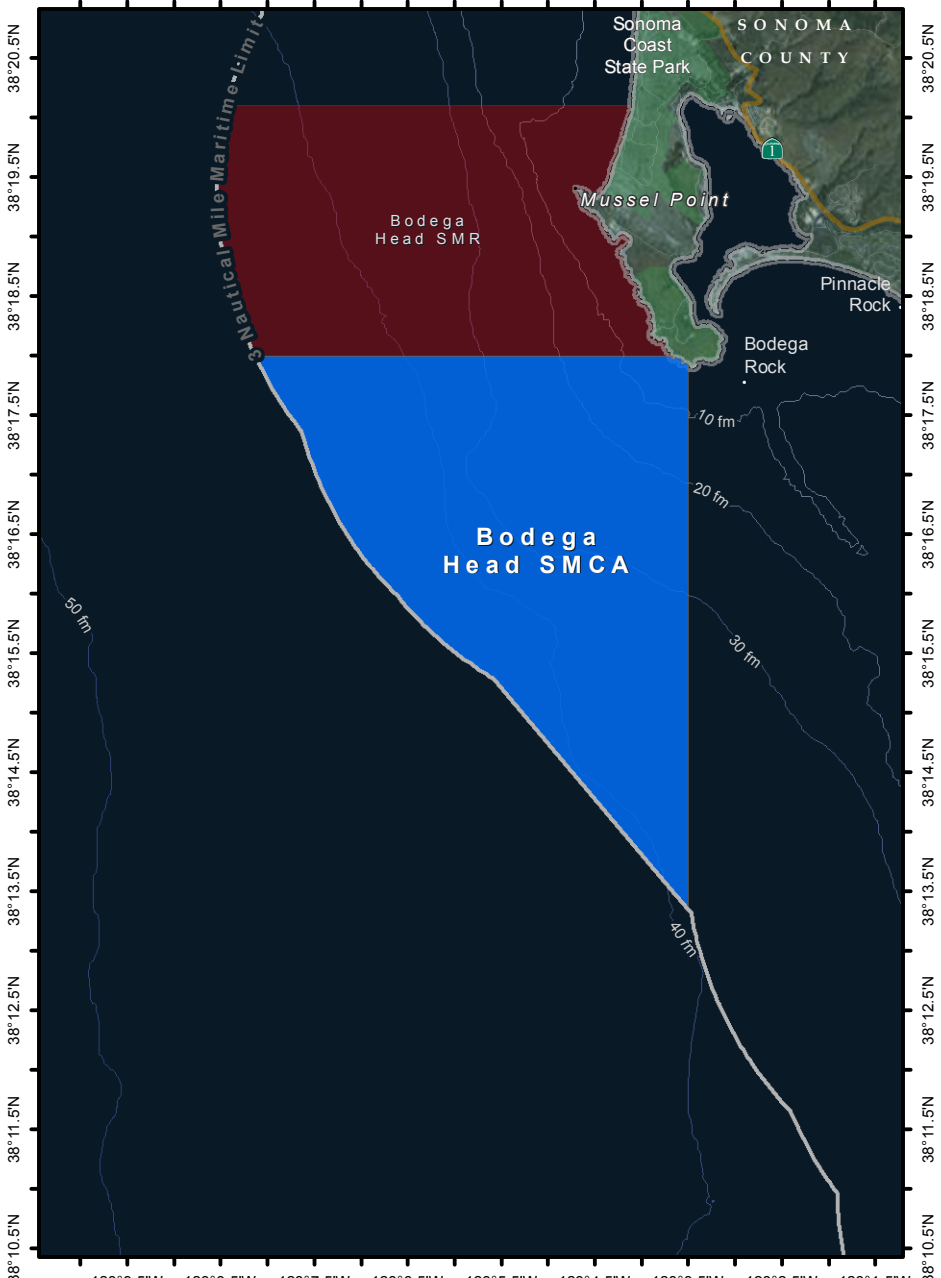

123°9.5'W 123°8.5'W 123°7.5'W 123°6.5'W 123°5.5'W 123°4.5'W 123°3.5'W 123°2.5'W 123°1.5'W

Sonoma Coast State Park SONOMA COUNTY

Bodega Head SMR

Mussel Point

Pinnacle Rock

Bodega Rock

Bodega Head SMCA

10 fm

20 fm

30 fm

40 fm

50 fm

123°9.5'W 123°8.5'W 123°7.5'W 123°6.5'W 123°5.5'W 123°4.5'W 123°3.5'W 123°2.5'W 123°1.5'W

38°10.5'N 38°11.5'N 38°12.5'N 38°13.5'N 38°14.5'N 38°15.5'N 38°16.5'N 38°17.5'N 38°18.5'N 38°19.5'N 38°20.5'N