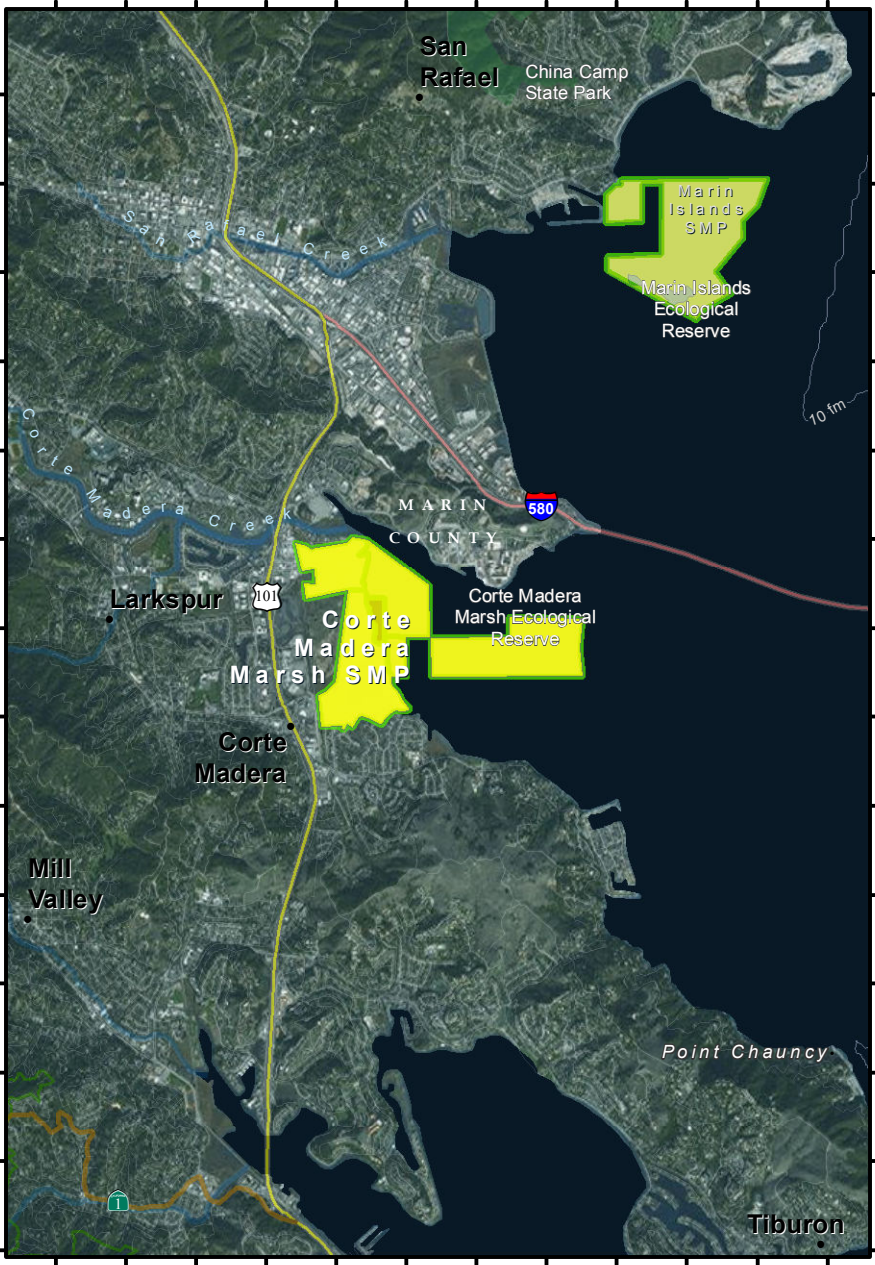

122°32'W

122°31'W

122°30'W

122°29'W

122°28'W

122°27'W

37°59'N
37°58.5'N
37°58'N
37°57.5'N
37°57'N
37°56.5'N
37°56'N
37°55.5'N
37°55'N
37°54.5'N
37°54'N
37°53.5'N
37°53'N
37°52.5'N

37°59'N
37°58.5'N
37°58'N
37°57.5'N
37°57'N
37°56.5'N
37°56'N
37°55.5'N
37°55'N
37°54.5'N
37°54'N
37°53.5'N
37°53'N
37°52.5'N

San Rafael

China Camp State Park

Marin Islands SMP
Marin Islands Ecological Reserve

MARIN COUNTY

580

Larkspur

101

Corte Madera Marsh SMP

Corte Madera Marsh Ecological Reserve

Corte Madera

Mill Valley

Point Chauncy

Tiburon

122°32'W

122°31'W

122°30'W

122°29'W

122°28'W

122°27'W