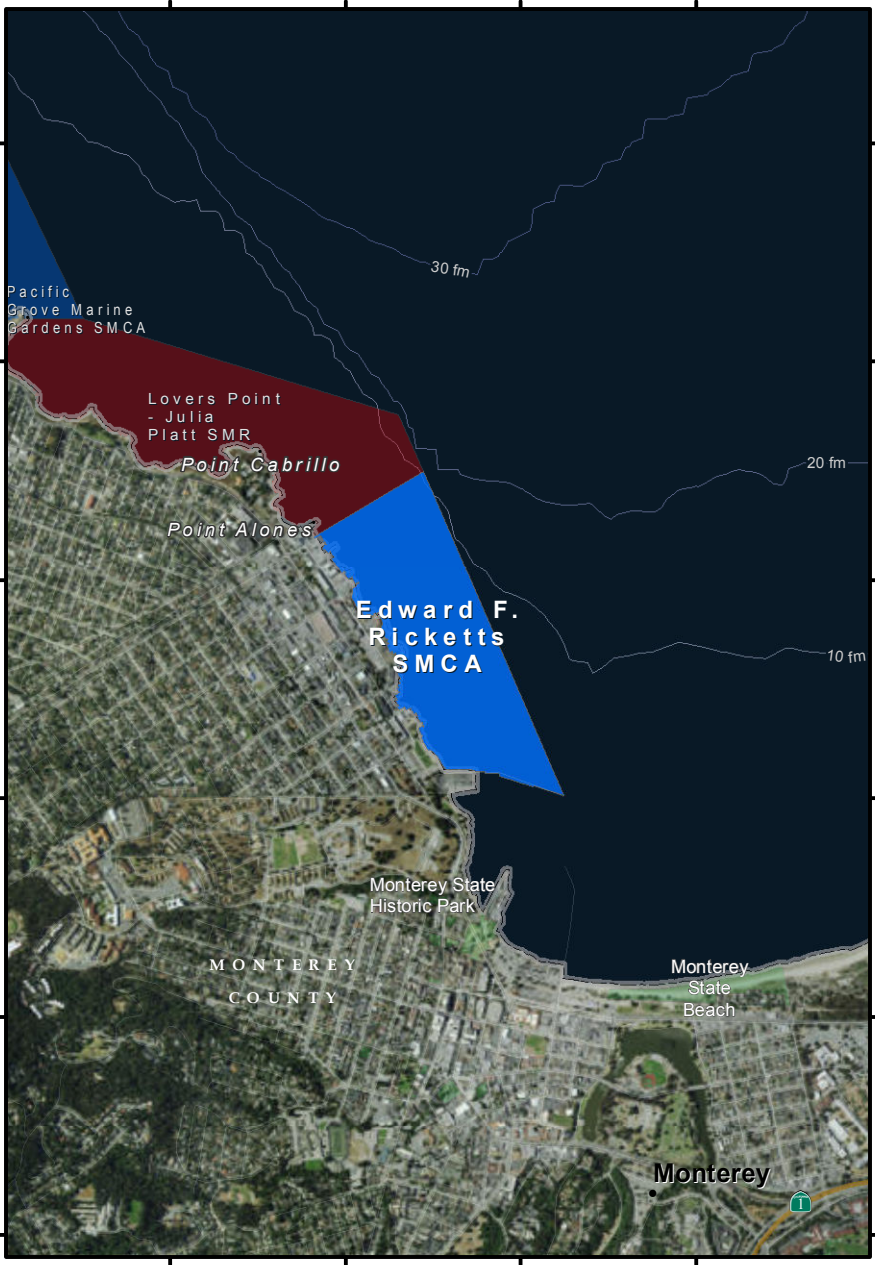

121°54.5'W

121°54'W

121°53.5'W

121°53'W

36°38'N

36°38'N

36°37.5'N

36°37.5'N

36°37'N

36°37'N

36°36.5'N

36°36.5'N

36°36'N

36°36'N

36°35.5'N

36°35.5'N

Pacific Grove Marine Gardens SMCA

Lovers Point - Julia Platt SMR

Point Cabrillo

Point Alones

Edward F. Ricketts SMCA

Monterey State Historic Park

MONTEREY COUNTY

Monterey State Beach

Monterey

30 fm

20 fm

10 fm

121°54.5'W

121°54'W

121°53.5'W

121°53'W