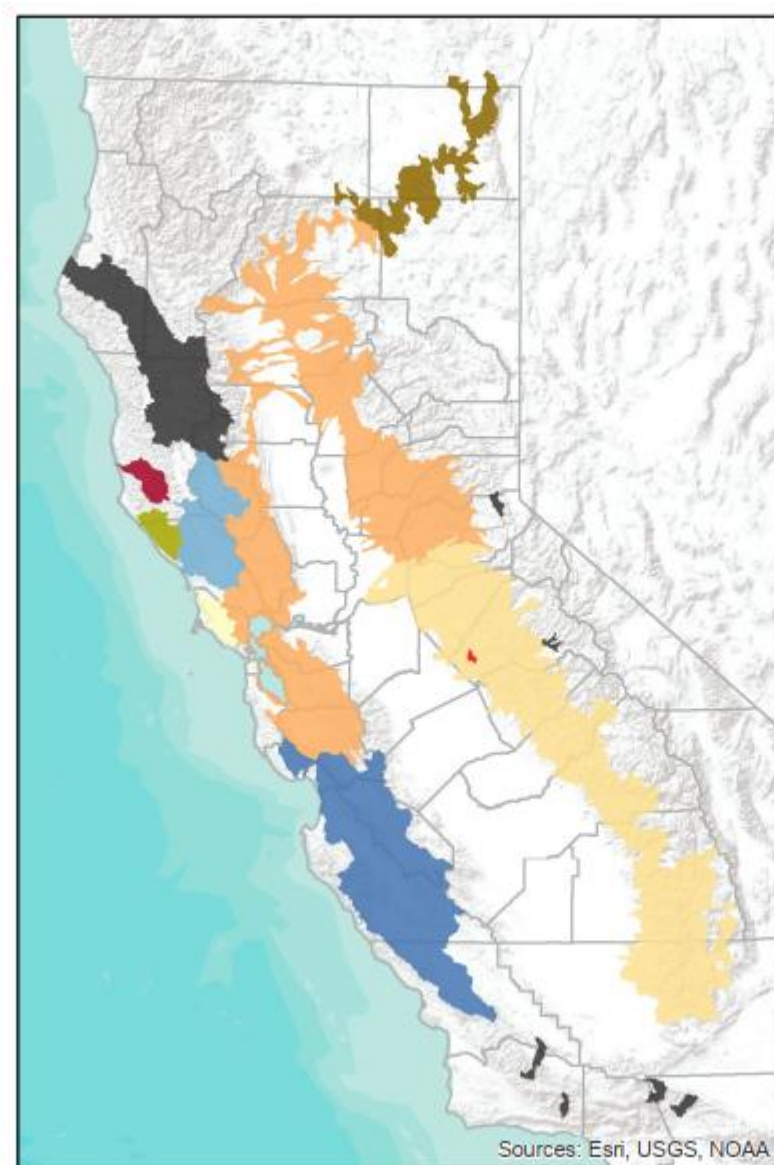

# California Roach Complex (*Lavinia* sp./*Hesperoleucus* sp.)

Comparative taxonomic & nomenclature changes between 1995 Fish Species of Special Concern (FSSC), 2010 California Natural Diversity Database (CNDDDB) treatment, 2015 FSSC, and Nov 2021 CNDDDB update

1995 Fish Species of Special Concern

Roach Common Name, Scientific Name

	Pit,	<i>L. symmetricus mitrulus</i>
	Sacramento,	<i>L. s. symmetricus</i>
	San Joaquin,	<i>L. s. ssp.</i>
	Red Hills,	<i>L. s. ssp.</i>
	Navarro,	<i>L. s. navarroensis</i>
	Gualala,	<i>L. s. parvipinnis</i>
	Tomales,	<i>L. s. ssp.</i>
	Monterey,	<i>L. s. subditus</i>
	Translocated,	<i>L. symmetricus</i>

2010 CNDDDB nomenclature

Roach Common Name, Scientific Name

	Pit,	<i>L. s. mitrulus</i>
	Sacramento-San Joaquin,	<i>L. s. symmetricus</i>
	San Joaquin,	<i>L. s. ssp. 1</i>
	Red Hills,	<i>L. s. ssp. 3</i>
	Navarro,	<i>L. s. navarroensis</i>
	Gualala,	<i>L. s. parvipinnis</i>
	Tomales,	<i>L. s. ssp. 2</i>
	Clear Lake - Russian River,	<i>L. s. ssp. 4</i>
	Monterey,	<i>L. s. subditus</i>
	Translocated,	<i>L. symmetricus</i>

2015 Species of Special Concern

Roach Common Name, Scientific Name

	Northern,	<i>L. mitrulus</i>
	Central California,	<i>L. s. symmetricus</i>
	Red Hills,	<i>L. s. ssp.</i>
	Navarro,	<i>L. s. navarroensis</i>
	Gualala,	<i>L. parvipinnis</i>
	Russian River,	<i>L. s. ssp.</i>
	Tomales,	<i>L. s. ssp.</i>
	Clear Lake,	<i>L. s. ssp.</i>
	Monterey,	<i>L. s. subditus</i>
	Translocated,	<i>L. symmetricus</i>