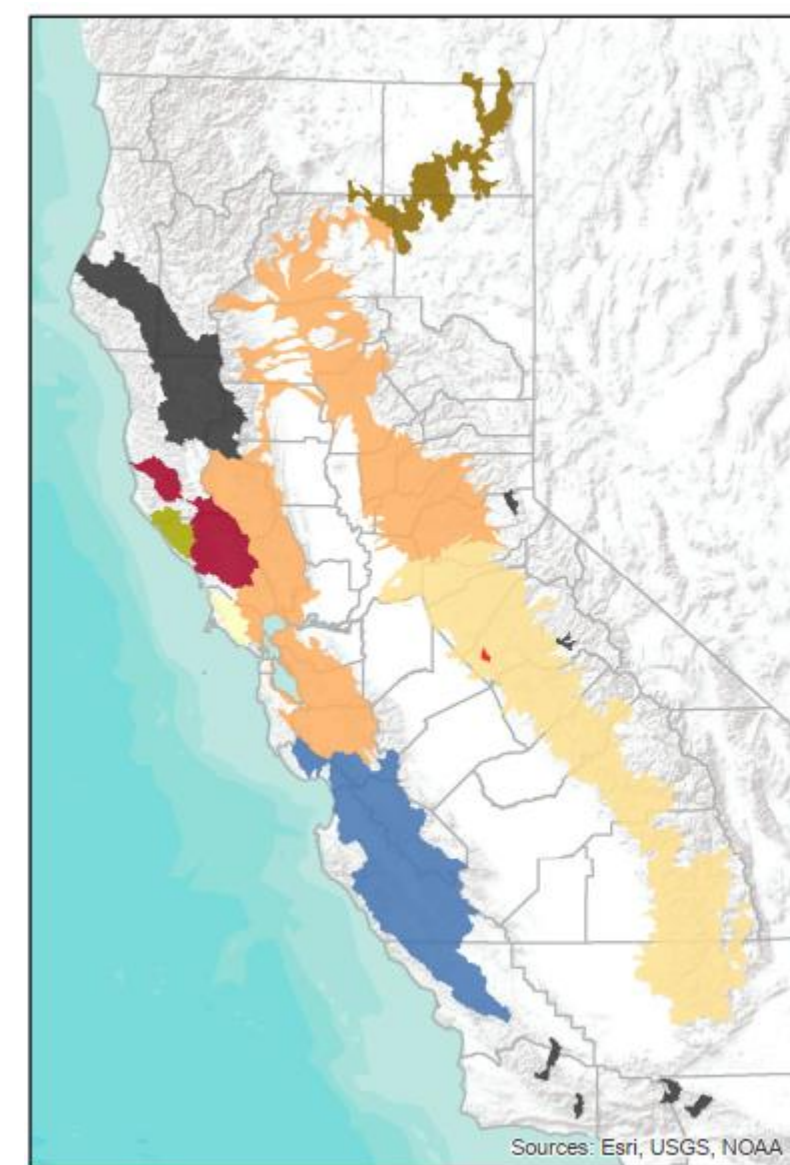

# California Roach Complex (*Lavinia* sp./*Hesperoleucus* sp.)

Comparative taxonomic & nomenclature changes between 1995 Fish Species of Special Concern (FSSC), 2010 California Natural Diversity Database (CNDDDB) treatment, 2015 FSSC, and Nov 2021 CNDDDB update

1995 Fish Species of Special Concern

Roach Common Name, Scientific Name

	Pit,	<i>L. symmetricus mitrulus</i>
	Sacramento,	<i>L. s. symmetricus</i>
	San Joaquin,	<i>L. s. ssp.</i>
	Red Hills,	<i>L. s. ssp.</i>
	Navarro,	<i>L. s. navarroensis</i>
	Gualala,	<i>L. s. parvipinnis</i>
	Tomales,	<i>L. s. ssp.</i>
	Monterey,	<i>L. s. subditus</i>
	Translocated,	<i>L. symmetricus</i>

2010 CNDDDB nomenclature

Roach Common Name, Scientific Name

	Pit,	<i>L. s. mitrulus</i>
	Sacramento-San Joaquin,	<i>L. s. symmetricus</i>
	San Joaquin,	<i>L. s. ssp. 1</i>
	Red Hills,	<i>L. s. ssp. 3</i>
	Navarro,	<i>L. s. navarroensis</i>
	Gualala,	<i>L. s. parvipinnis</i>
	Tomales,	<i>L. s. ssp. 2</i>
	Clear Lake - Russian River,	<i>L. s. ssp. 4</i>
	Monterey,	<i>L. s. subditus</i>
	Translocated,	<i>L. symmetricus</i>

2015 Species of Special Concern

Roach Common Name, Scientific Name

	Northern,	<i>L. mitrulus</i>
	Central California,	<i>L. s. symmetricus</i>
	Red Hills,	<i>L. s. ssp.</i>
	Navarro,	<i>L. s. navarroensis</i>
	Gualala,	<i>L. parvipinnis</i>
	Russian River,	<i>L. s. ssp.</i>
	Tomales,	<i>L. s. ssp.</i>
	Clear Lake,	<i>L. s. ssp.</i>
	Monterey,	<i>L. s. subditus</i>
	Translocated,	<i>L. symmetricus</i>