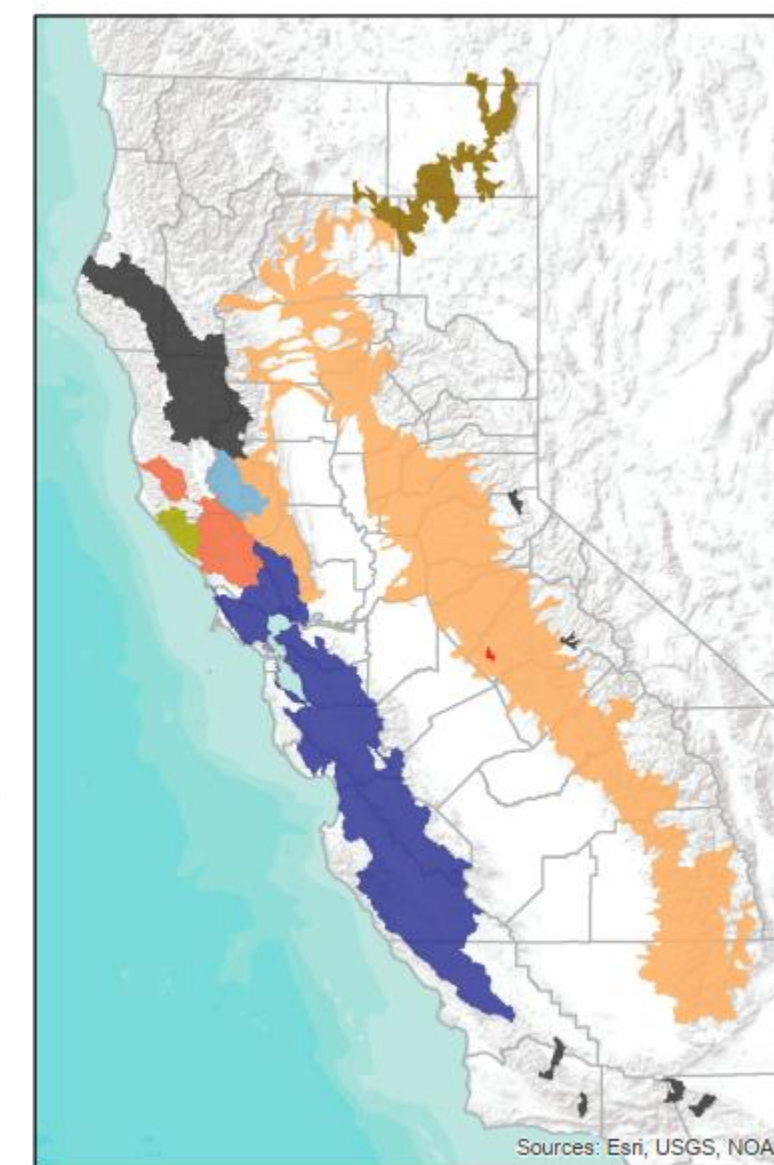

# California Roach Complex (*Lavinia* sp./*Hesperoleucus* sp.)

Comparative taxonomic & nomenclature changes between 1995 Fish Species of Special Concern (FSSC), 2010 California Natural Diversity Database (CNDDDB) treatment, 2015 FSSC, and Nov 2021 CNDDDB update

1995 Fish Species of Special Concern

Roach Common Name, Scientific Name

	Pit,	<i>L. symmetricus mitrulus</i>
	Sacramento,	<i>L. s. symmetricus</i>
	San Joaquin,	<i>L. s. ssp.</i>
	Red Hills,	<i>L. s. ssp.</i>
	Navarro,	<i>L. s. navarroensis</i>
	Gualala,	<i>L. s. parvipinnis</i>
	Tomales,	<i>L. s. ssp.</i>
	Monterey,	<i>L. s. subditus</i>
	Translocated,	<i>L. symmetricus</i>

2010 CNDDDB nomenclature

Roach Common Name, Scientific Name

	Pit,	<i>L. s. mitrulus</i>
	Sacramento-San Joaquin,	<i>L. s. symmetricus</i>
	San Joaquin,	<i>L. s. ssp. 1</i>
	Red Hills,	<i>L. s. ssp. 3</i>
	Navarro,	<i>L. s. navarroensis</i>
	Gualala,	<i>L. s. parvipinnis</i>
	Tomales,	<i>L. s. ssp. 2</i>
	Clear Lake - Russian River,	<i>L. s. ssp. 4</i>
	Monterey,	<i>L. s. subditus</i>
	Translocated,	<i>L. symmetricus</i>

2015 Species of Special Concern

Roach Common Name, Scientific Name

	Northern,	<i>L. mitrulus</i>
	Central California,	<i>L. s. symmetricus</i>
	Red Hills,	<i>L. s. ssp.</i>
	Navarro,	<i>L. s. navarroensis</i>
	Gualala,	<i>L. parvipinnis</i>
	Russian River,	<i>L. s. ssp.</i>
	Tomales,	<i>L. s. ssp.</i>
	Clear Lake,	<i>L. s. ssp.</i>
	Monterey,	<i>L. s. subditus</i>
	Translocated,	<i>L. symmetricus</i>