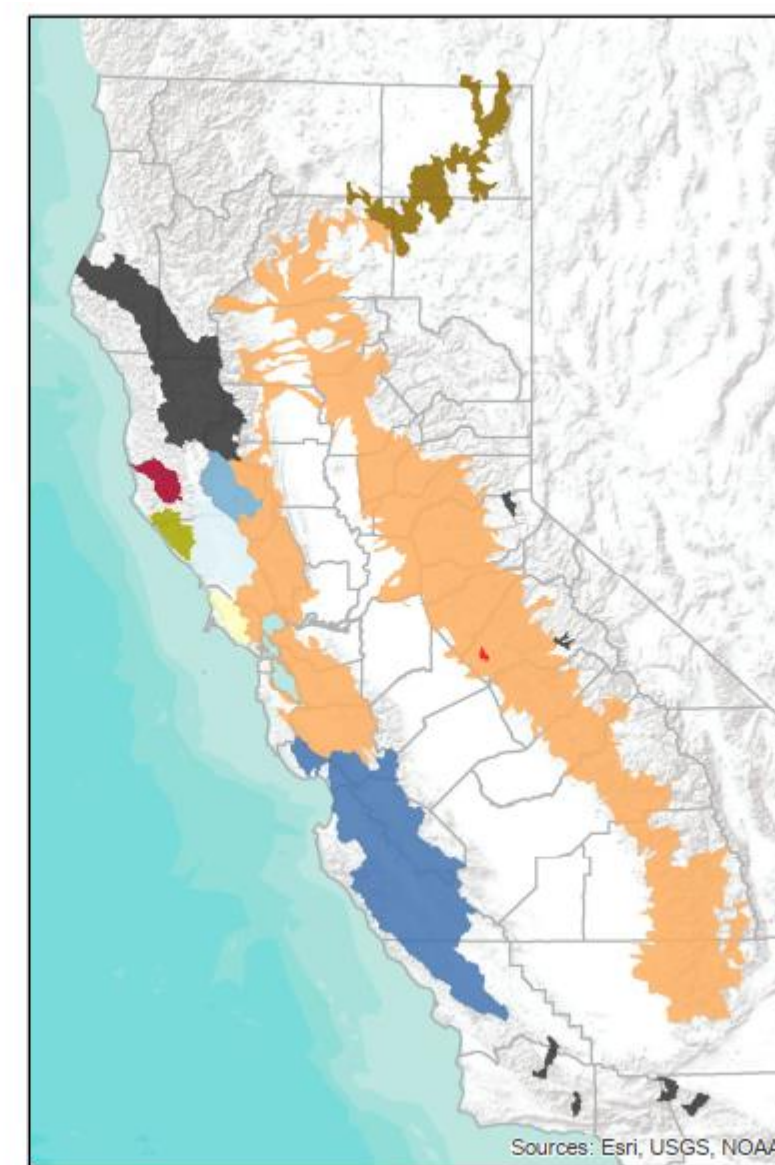

# California Roach Complex (*Lavinia* sp./*Hesperoleucus* sp.)

Comparative taxonomic & nomenclature changes between 1995 Fish Species of Special Concern (FSSC), 2010 California Natural Diversity Database (CNDDDB) treatment, 2015 FSSC, and Nov 2021 CNDDDB update

1995 Fish Species of Special Concern

Roach Common Name, Scientific Name

	Pit,	<i>L. symmetricus mitrulus</i>
	Sacramento,	<i>L. s. symmetricus</i>
	San Joaquin,	<i>L. s. ssp.</i>
	Red Hills,	<i>L. s. ssp.</i>
	Navarro,	<i>L. s. navarroensis</i>
	Gualala,	<i>L. s. parvipinnis</i>
	Tomales,	<i>L. s. ssp.</i>
	Monterey,	<i>L. s. subditus</i>
	Translocated,	<i>L. symmetricus</i>

2010 CNDDDB nomenclature

Roach Common Name, Scientific Name

	Pit,	<i>L. s. mitrulus</i>
	Sacramento-San Joaquin,	<i>L. s. symmetricus</i>
	San Joaquin,	<i>L. s. ssp. 1</i>
	Red Hills,	<i>L. s. ssp. 3</i>
	Navarro,	<i>L. s. navarroensis</i>
	Gualala,	<i>L. s. parvipinnis</i>
	Tomales,	<i>L. s. ssp. 2</i>
	Clear Lake - Russian River,	<i>L. s. ssp. 4</i>
	Monterey,	<i>L. s. subditus</i>
	Translocated,	<i>L. symmetricus</i>

2015 Species of Special Concern

Roach Common Name, Scientific Name

	Northern,	<i>L. mitrulus</i>
	Central California,	<i>L. s. symmetricus</i>
	Red Hills,	<i>L. s. ssp.</i>
	Navarro,	<i>L. s. navarroensis</i>
	Gualala,	<i>L. parvipinnis</i>
	Russian River,	<i>L. s. ssp.</i>
	Tomales,	<i>L. s. ssp.</i>
	Clear Lake,	<i>L. s. ssp.</i>
	Monterey,	<i>L. s. subditus</i>
	Translocated,	<i>L. symmetricus</i>