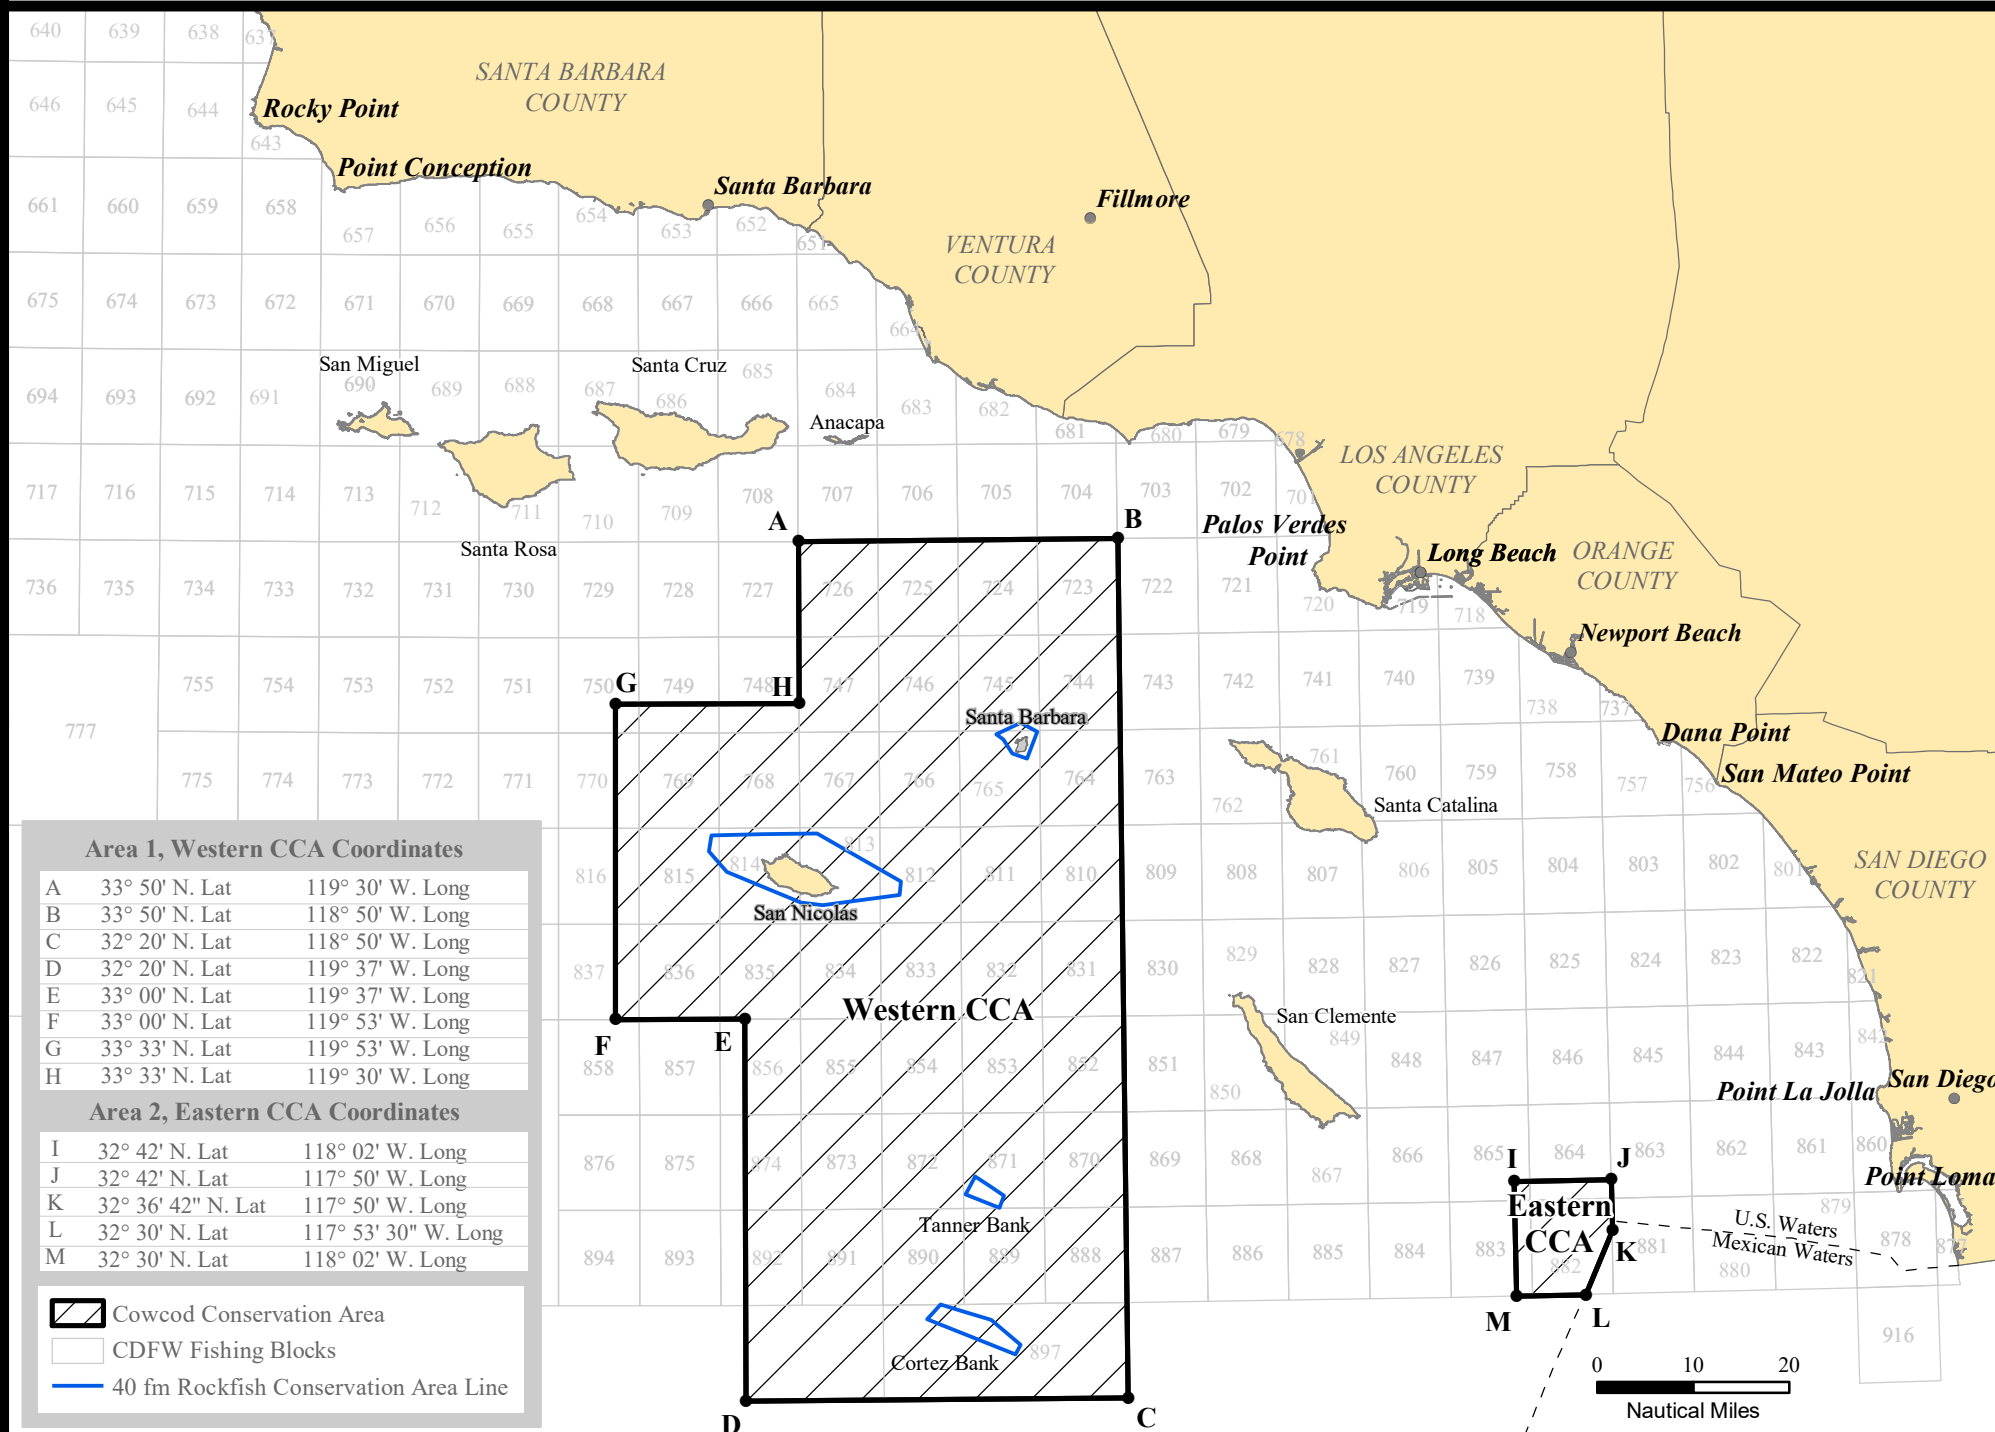

# Western & Eastern Cowcod Conservation Area (CCA) Map

## Area 1, Western CCA Coordinates

A	33° 50' N. Lat	119° 30' W. Long
B	33° 50' N. Lat	118° 50' W. Long
C	32° 20' N. Lat	118° 50' W. Long
D	32° 20' N. Lat	119° 37' W. Long
E	33° 00' N. Lat	119° 37' W. Long
F	33° 00' N. Lat	119° 53' W. Long
G	33° 33' N. Lat	119° 53' W. Long
H	33° 33' N. Lat	119° 30' W. Long

## Area 2, Eastern CCA Coordinates

I	32° 42' N. Lat	118° 02' W. Long
J	32° 42' N. Lat	117° 50' W. Long
K	32° 36' 42" N. Lat	117° 50' W. Long
L	32° 30' N. Lat	117° 53' 30" W. Long
M	32° 30' N. Lat	118° 02' W. Long

-  Cowcod Conservation Area
-  CDFW Fishing Blocks
-  40 fm Rockfish Conservation Area Line

This map is for informational purposes only and should not be used for navigational or legal purposes.