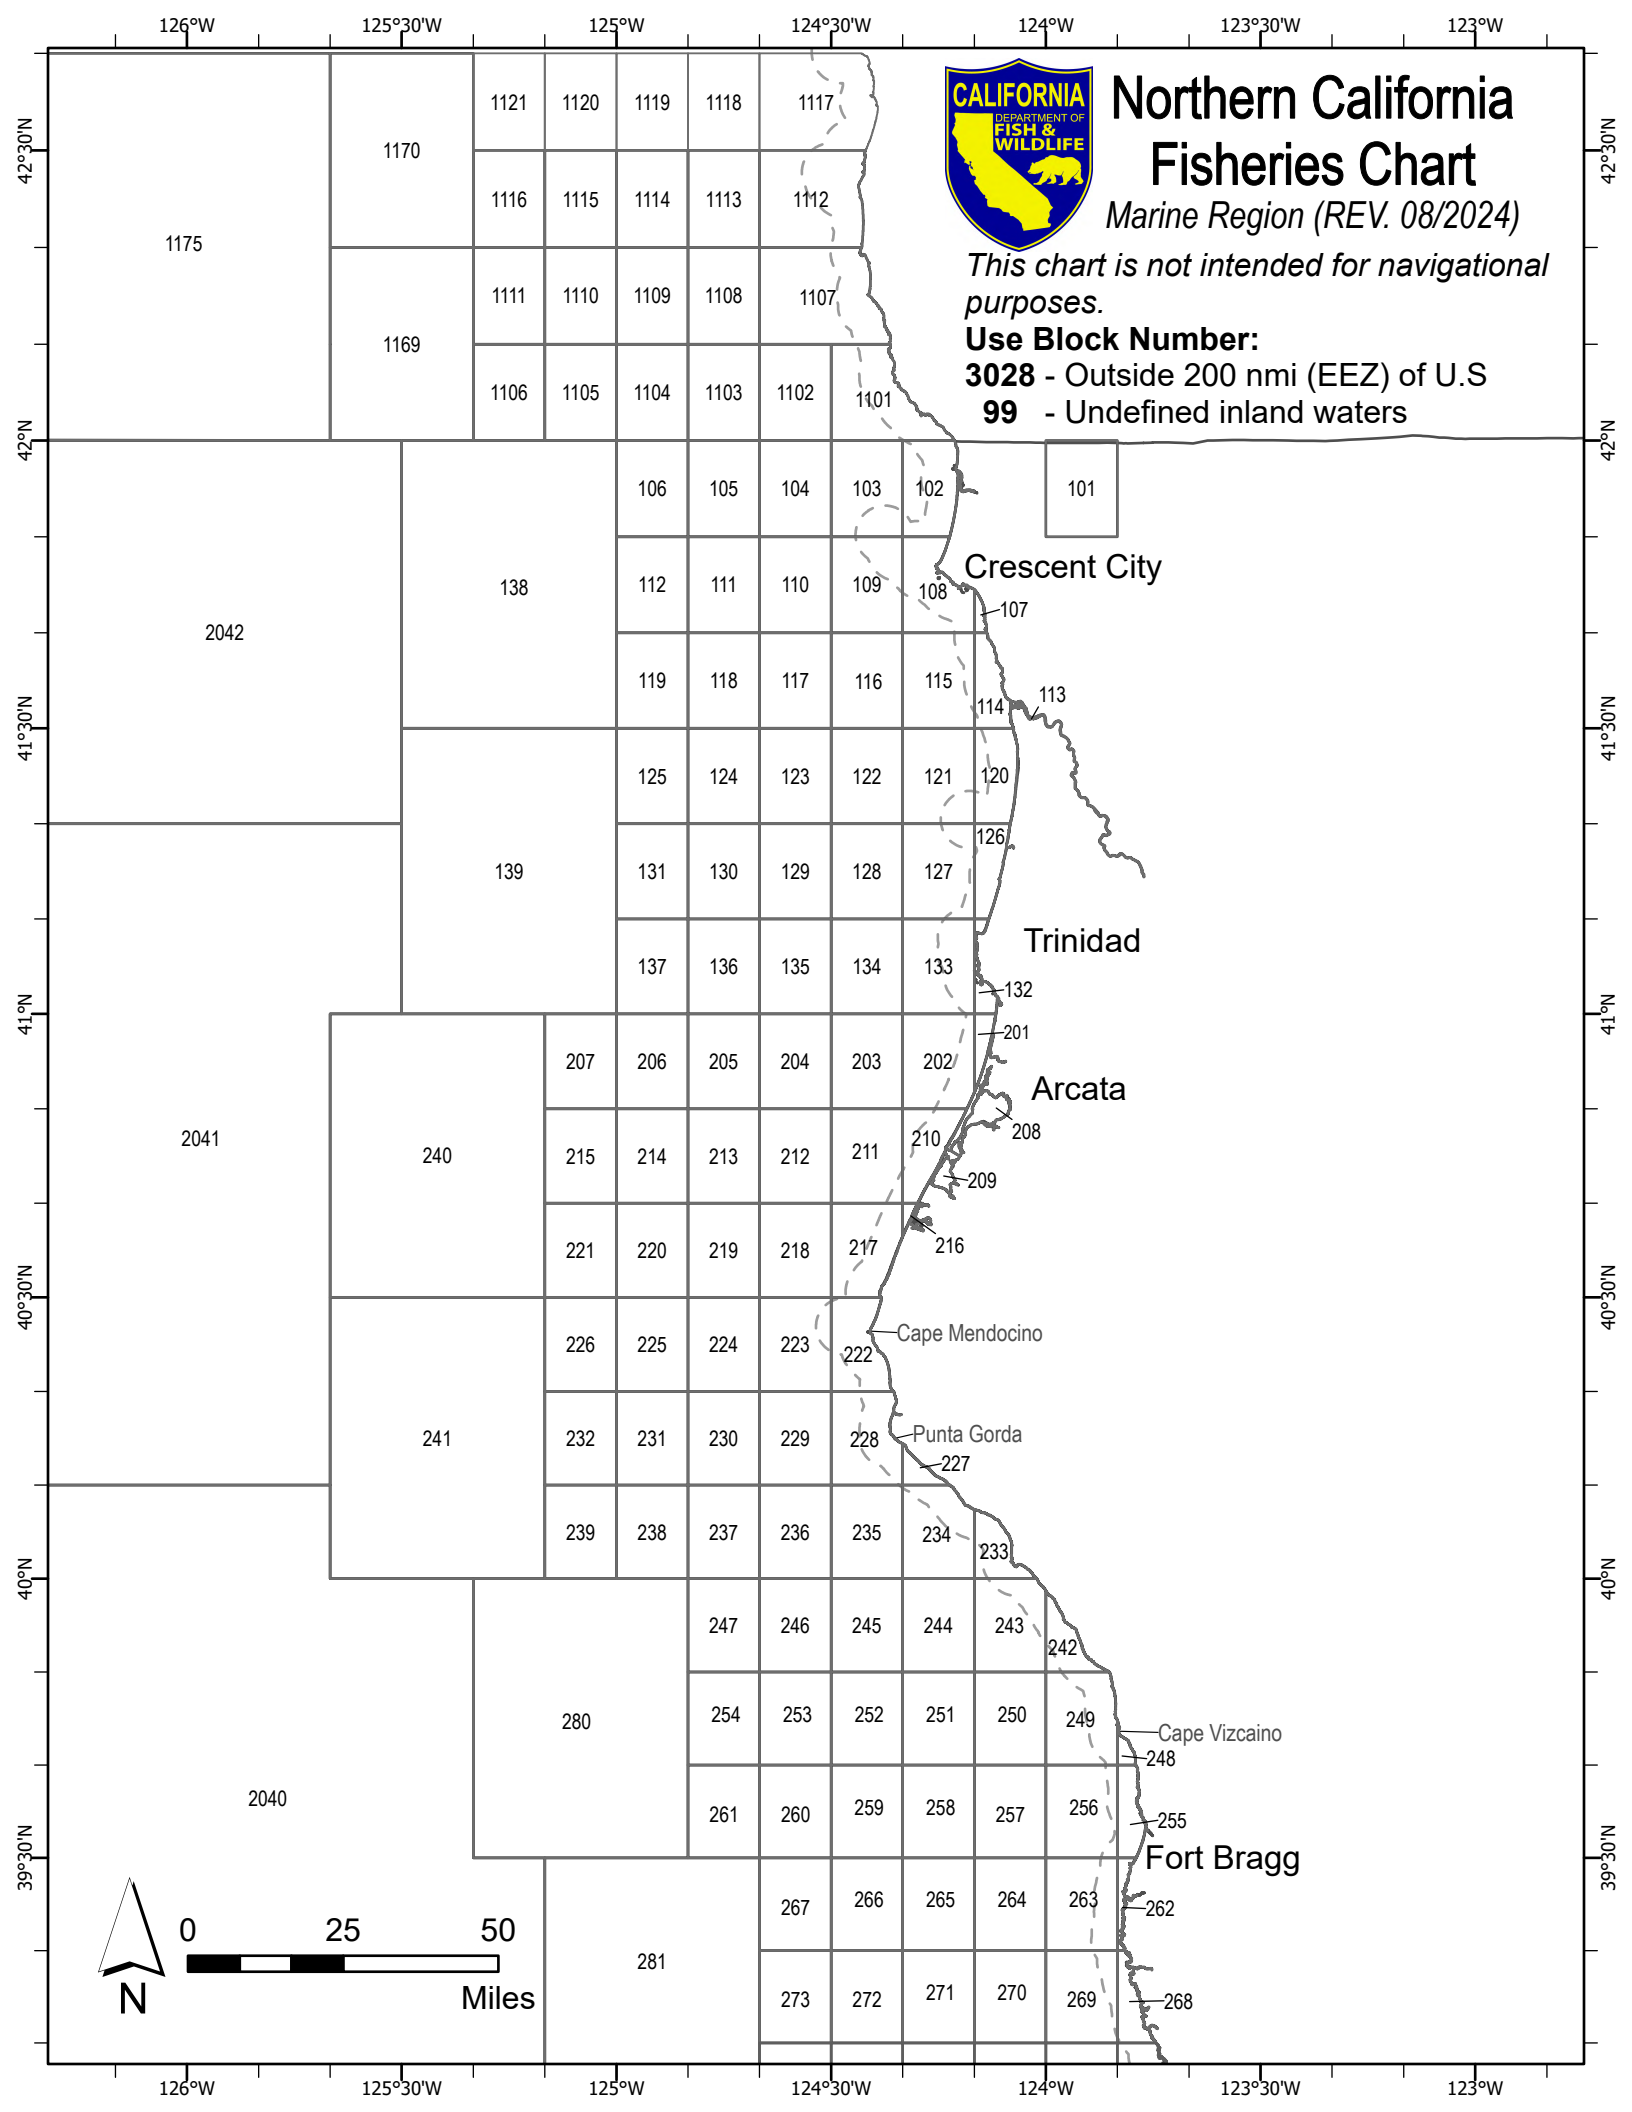

Northern California Fisheries Chart

Marine Region (REV. 08/2024)

This chart is not intended for navigational purposes.

Use Block Number:
3028 - Outside 200 nmi (EEZ) of U.S
99 - Undefined inland waters

1175

1170

1121 1120 1119 1118 1117

1116 1115 1114 1113 1112

1169

1111 1110 1109 1108 1107

1106 1105 1104 1103 1102 1101

106 105 104 103 102

101

125 124 123 122 121 120

Trinidad

131 130 129 128 127

132

137 136 135 134 133

201

2041

240

241

226 225 224 223

Cape Mendocino

232 231 230 229

Punta Gorda

227

239 238 237 236 235

234